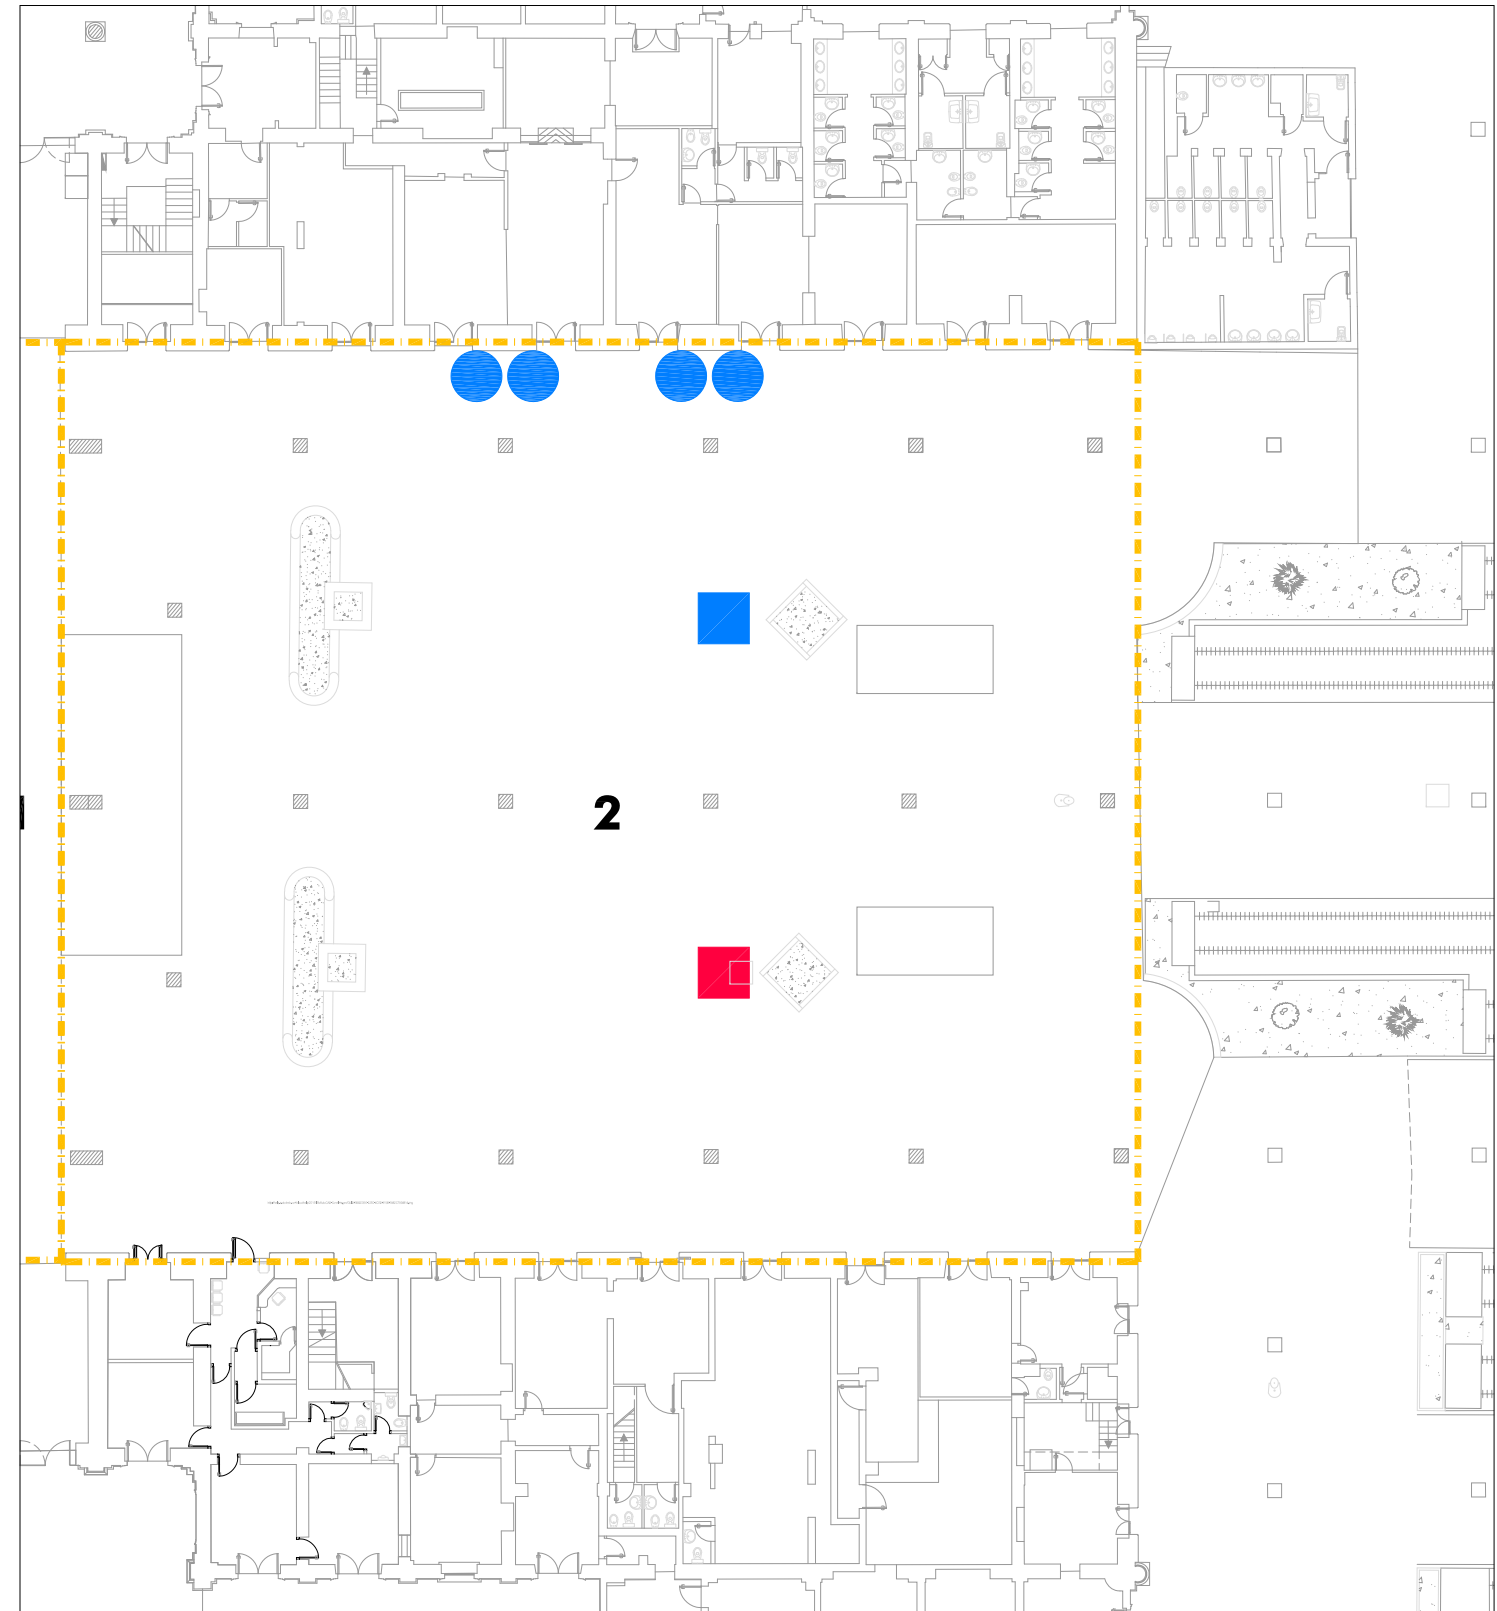

■ ■ ■ ■ Individuazione Area

KEYPLAN

Legenda:	Occupati	Liberi	Totale	Legenda:	Totale	Occupati	Liberi	Legenda:
Biglietterie Self Service	● N° 4	● N° 4	N° 8	Locali Biglietteria	Superficie Totale	■ B Mq 331	■ Mq 0	■ A Locali Accoglienza/Assistenza GSRetail Grandi Stazioni Retail S.p.A. - www.gsretail.it
Desk mobili	■ N° 1	■ N° 1	N° 2	Altri Locali	Superficie Totale	■ Mq 0		■ Altri Locali Grandi Stazioni Retail S.p.A. - www.gsretail.it

AREA 1: Atrio biglietteria

AREA 2: Testata binari

Legenda:

X
Individuazione Area

Legenda:

	Occupati	Liberi	Totale
Biglietterie Self Service	● N° 4	● N° 4	N° 8
Desk mobili	■ N° 1	■ N° 1	N° 2

Biglietterie automatiche e Desk informativi

Area	IIF	BSS	DESK	Scadenza
1	IF1	4	-	13/12/2025
	IF2	-	-	12/12/2021
2	IF1	-	-	13/12/2025
	IF2	-	1	12/12/2021
Totale		4	1	

Biglietterie tradizionali

Area	IIF	MQ lordi	Scadenza
Biglietteria	IF1	331	13/12/2025
Totale		331	

Piazzale interno area
141 del Fabbricato
Viaggiatori:
40 sedute

Banchine binari:
224 sedute
(56 panchine da 4
posti ciascuna)