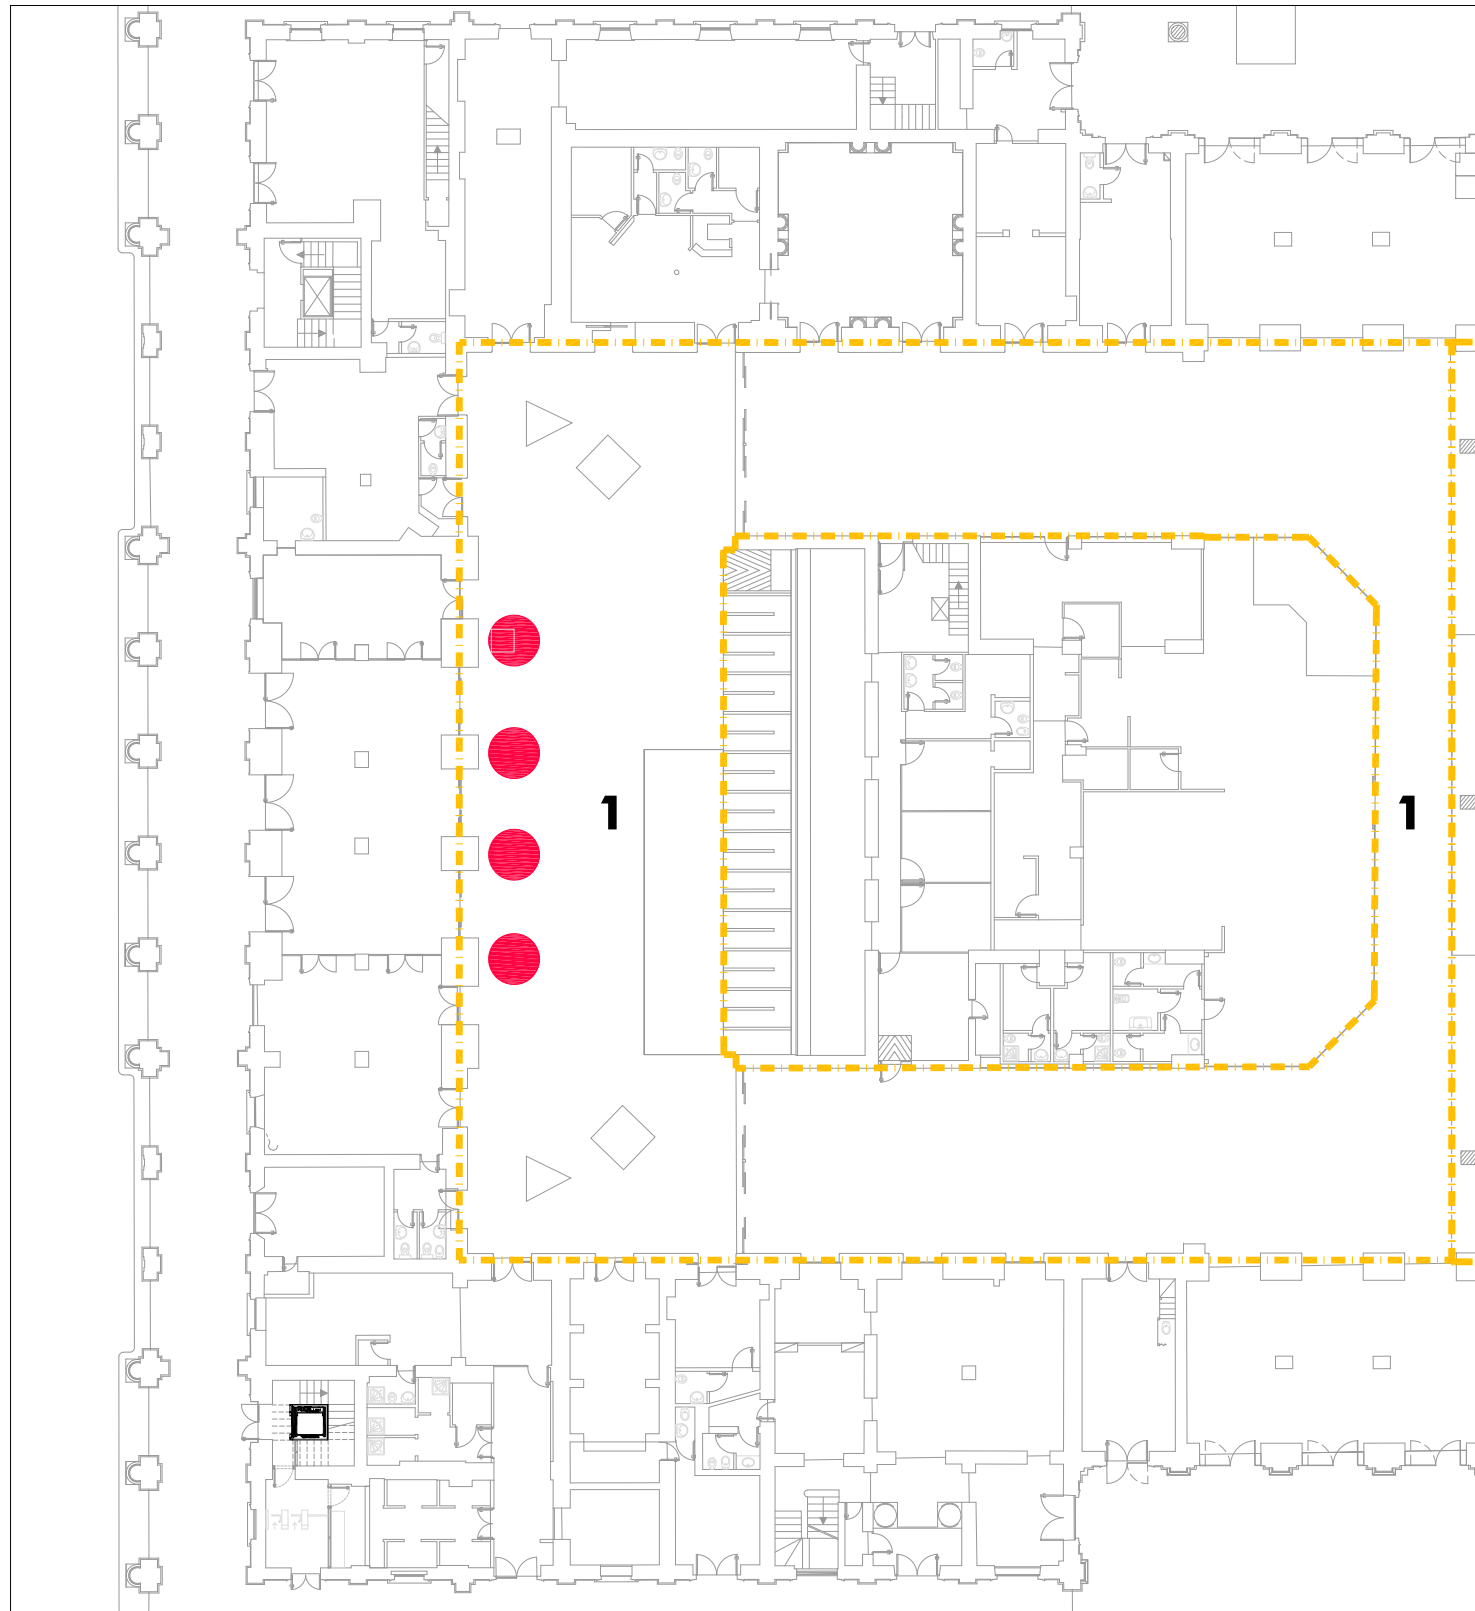

■ ■ ■ ■ Individuazione Area

KEYPLAN

Legenda:	Occupati	Liberi	Totale	Legenda:	Totale	Occupati	Liberi	Legenda:
Biglietterie Self Service	● N° 4	● N° 4	N° 8	Locali Biglietteria	Superficie Totale	■ B Mq 331	■ Mq 0	■ A Locali Accoglienza/Assistenza GSRetail Grandi Stazioni Retail S.p.A. - www.gsretail.it
Desk mobili	■ N° 1	■ N° 1	N° 2	Altri Locali	Superficie Totale	■ Mq 0		■ Altri Locali Grandi Stazioni Retail S.p.A. - www.gsretail.it

AREA 1: Atrio biglietteria

AREA 2: Testata binari

Legenda:

X
Individuazione Area

Legenda:

	Occupati	Liberi	Totale
Biglietterie Self Service	● N° 4	● N° 4	N° 8
Desk mobili	■ N° 1	■ N° 1	N° 2

Biglietterie automatiche e Desk informativi

Area	IIF	BSS	DESK	Scadenza
1	IF1	4	-	13/12/2025
	IF2	-	-	12/12/2021
2	IF1	-	-	13/12/2025
	IF2	-	1	12/12/2021
Totale		4	1	

Biglietterie tradizionali

Area	IIF	MQ lordi	Scadenza
Biglietteria	IF1	331	13/12/2025
Totale		331	

Piazzale interno area
141 del Fabbricato
Viaggiatori:
40 sedute

Banchine binari:
224 sedute
(56 panchine da 4
posti ciascuna)