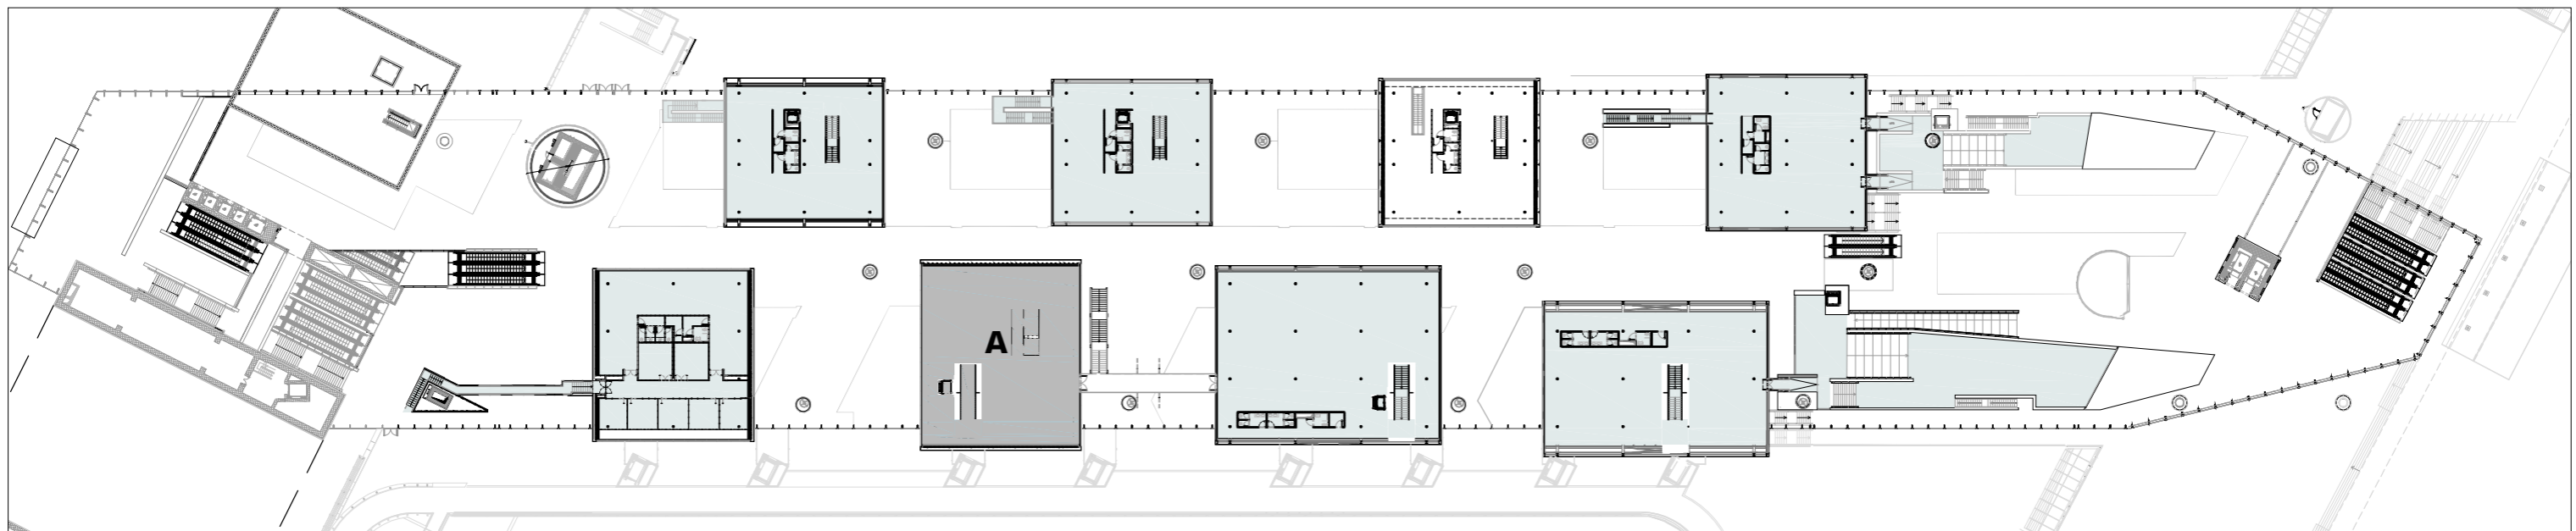

Roma Tiburtina

KEYPLAN: Area 1 e 2

■ ■ ■ ■ ■ Individuazione Aree

Legenda:				Legenda:				Legenda:	
	Occupati	Liberi	Totale		Totale	Occupati	Liberi		
Biglietterie Self Service	● N° 10	● N° 6	N° 16	Locali Biglietteria	Superficie Totale	■ B Mq ...	■ Mq ...	■ A	Locali Accoglienza/Assistenza GS Retail Grandi Stazioni Retail S.p.A. - www.gsretail.it
Desk mobili	■ N° ..	■ N° ...	N° ...	Altri Locali	Superficie Totale	■ Mq ...	■ Mq ...	■	Altri Locali Grandi Stazioni Retail S.p.A. - www.gsretail.it

AREA 1: Atrio lato circonvallazione Tiburtina

AREA 2: Atrio lato via Pietralata

Legenda:

X
Individuazione Aree

Legenda:

	Occupati	Liberi	Totale
Biglietterie Self Service	● N° 10	● N° 6	N° 16
Desk mobili	■ N° ...	■ N° ...	N° 0

KEYPLAN: Galleria Edificio B - Piano Secondo - Area 3-4

KEYPLAN: Galleria Edificio B - Piano Terzo

■ ■ ■ ■ Individuazione Aree

▨ Locale in ambito GS Retail proposto ad Italo

* Area proposta ad Italo per posizionamento