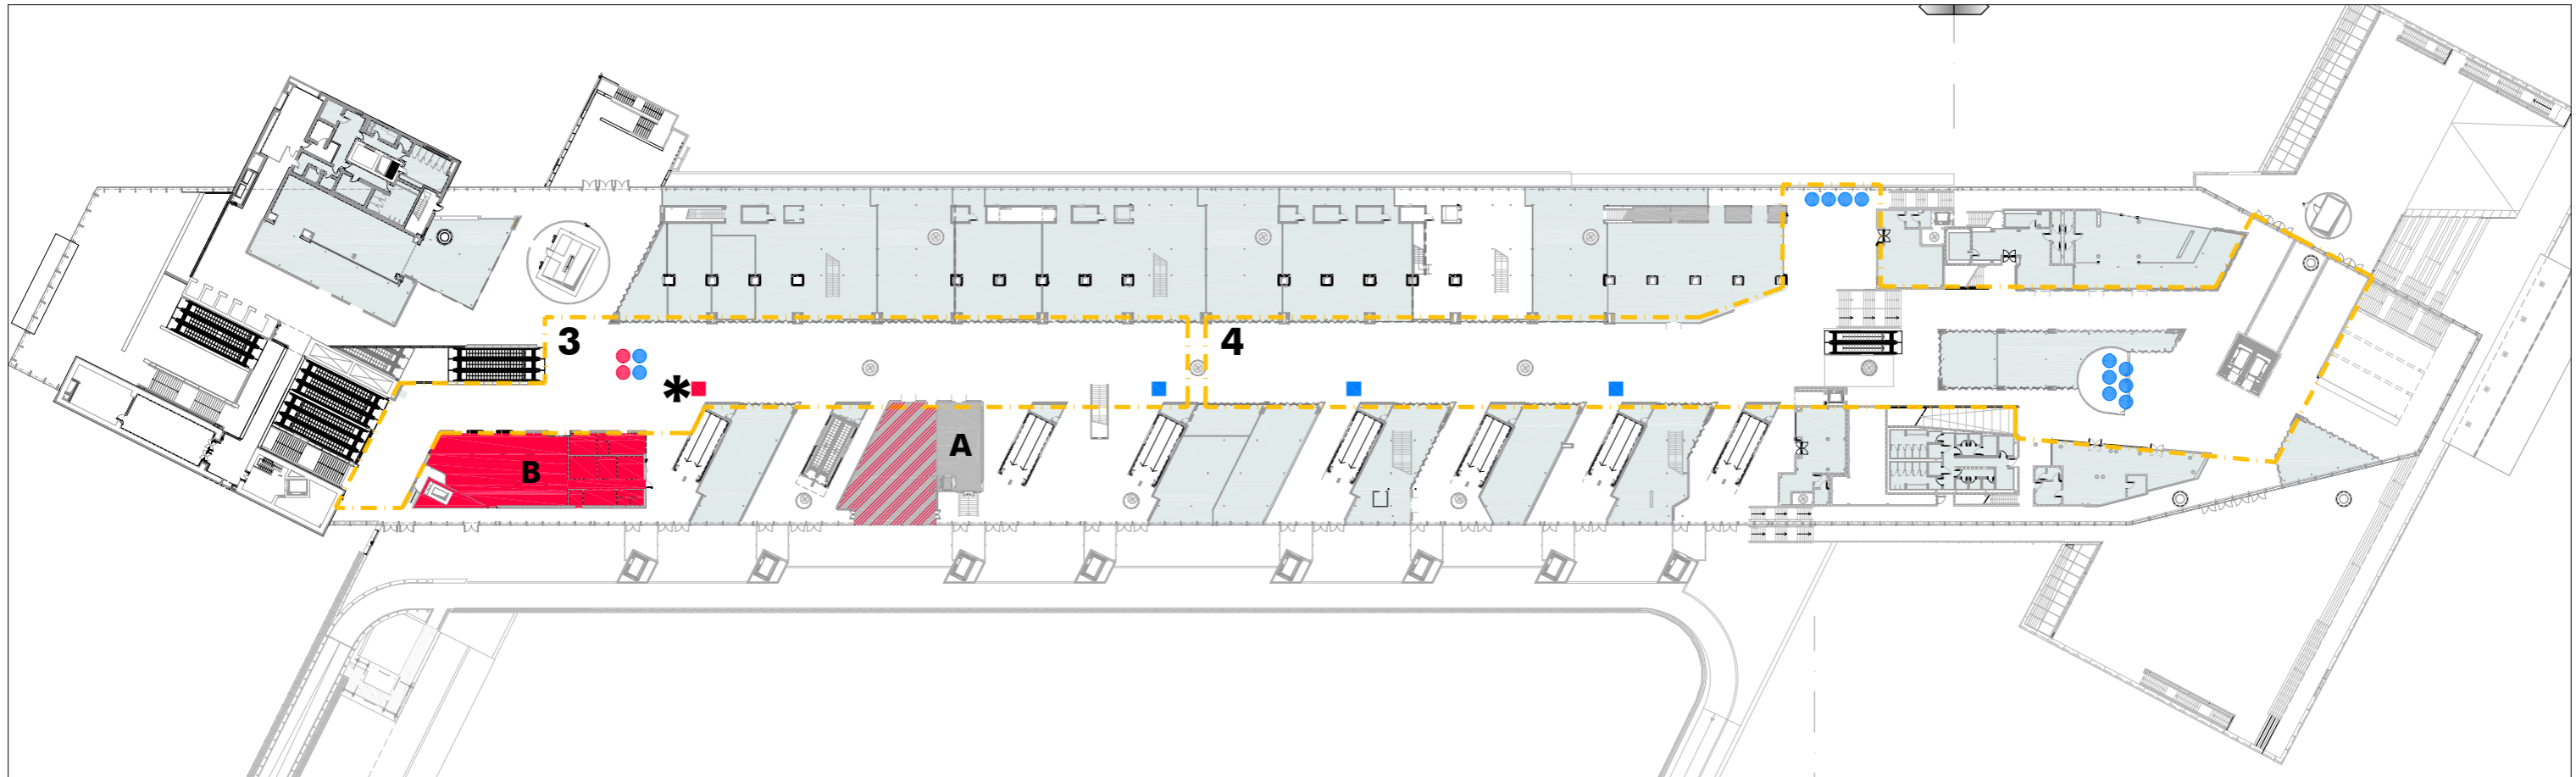

Roma Tiburtina

KEYPLAN: Area 1 e 2

■ ■ ■ ■ ■ Individuazione Aree

Legenda:				Legenda:				Legenda:	
	Occupati	Liberi	Totale		Totale	Occupati	Liberi		
Biglietterie Self Service	● N° 10	● N° 6	N° 16	Locali Biglietteria	Superficie Totale	■ B Mq ...	■ Mq ...	■ A	Locali Accoglienza/Assistenza GS Retail Grandi Stazioni Retail S.p.A. - www.gsretail.it
Desk mobili	■ N° ..	■ N° ...	N° ...	Altri Locali	Superficie Totale	■ Mq ...	■ Mq ...	■	Altri Locali Grandi Stazioni Retail S.p.A. - www.gsretail.it

AREA 1: Atrio lato circonvallazione Tiburtina

AREA 2: Atrio lato via Pietralata

Legenda:

X
Individuazione Aree

Legenda:

	Occupati	Liberi	Totale
Biglietterie Self Service	● N° 10	● N° 6	N° 16
Desk mobili	■ N° ...	■ N° ...	N° 0

KEYPLAN: Galleria Edificio B - Piano Secondo - Area 3-4

KEYPLAN: Galleria Edificio B - Piano Terzo

■ ■ ■ ■ Individuazione Aree

▨ Locale in ambito GS Retail proposto ad Italo

* Area proposta ad Italo per posizionamento