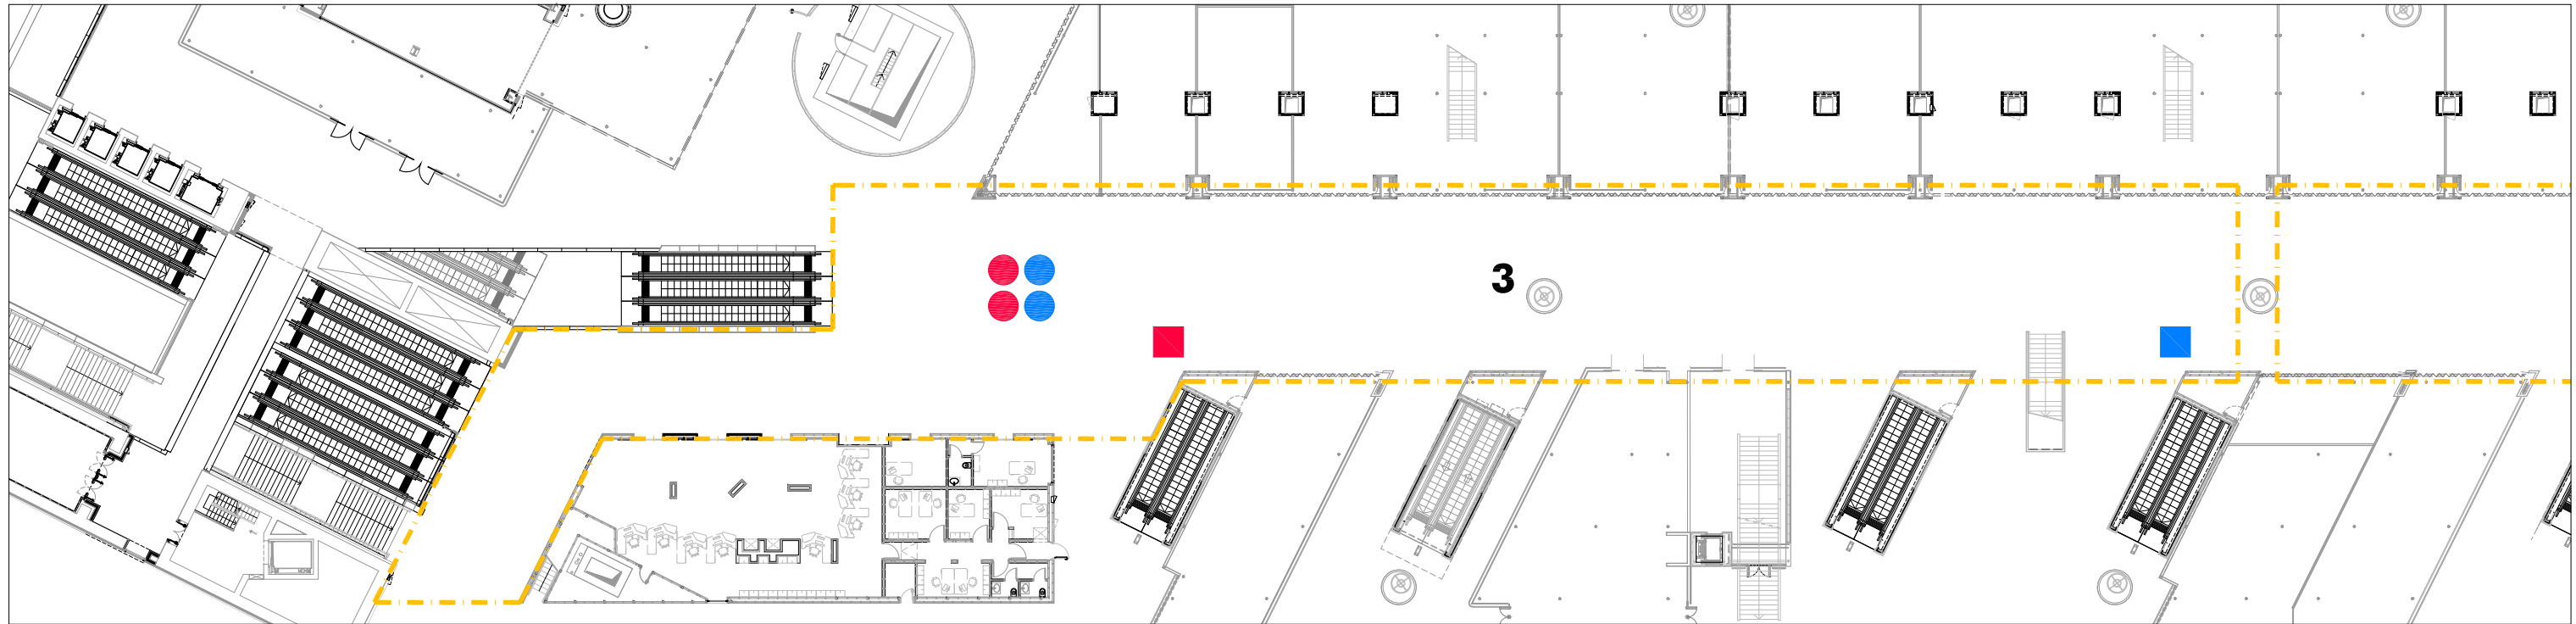

AREA 3: Galleria ala sinistra