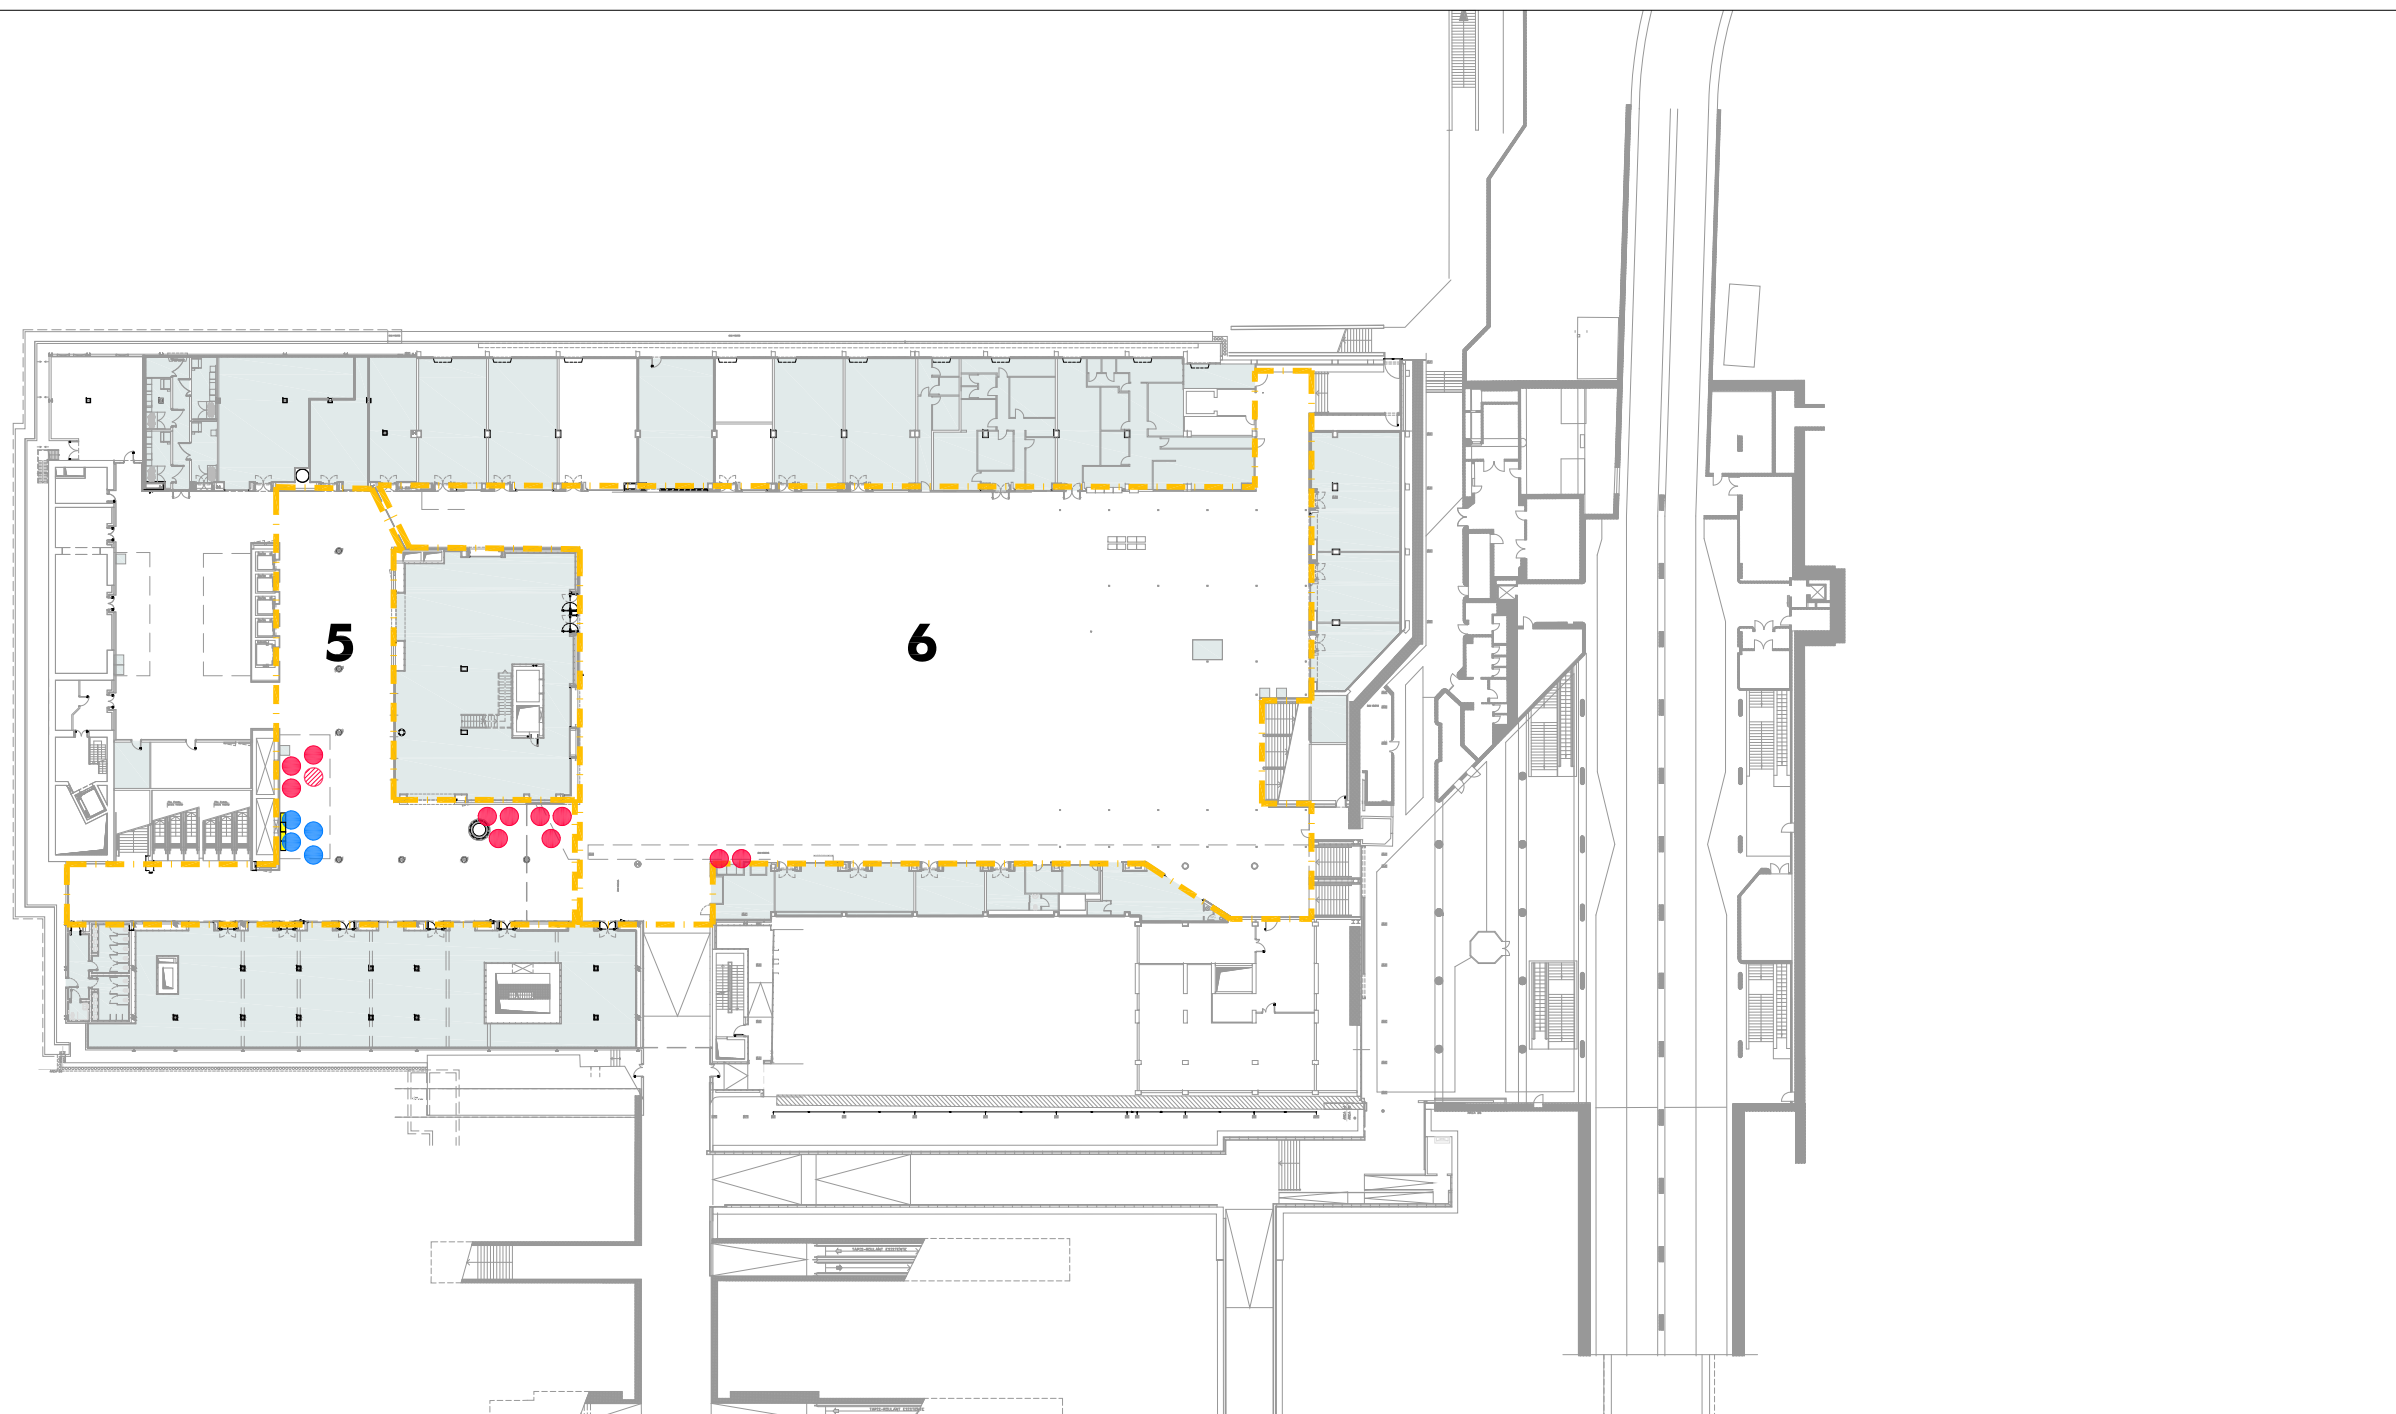

Liberi

● N° 12

● N° 3

Totale

N° 14

N° 4

KEYPLAN: Piazza Ipogea - Edificio A - Piano 1° Interrato - Area 5-6

■ ■ ■ ■ ■ Individuazione Aree

Legenda:	Occupati	Liberi	Totale
Biglietterie Self Service	● N° 12	● N° 4	N° 16
Desk mobili	■ N° ...	■ N° ...	N° ...
BSS contrattualizzata ma non installata	⊘		

Legenda:	Totale	Occupati	Liberi
Locali Biglietteria	Superficie Totale	■ B Mq ...	■ Mq ...
Altri Locali	Superficie Totale	■ Mq ...	