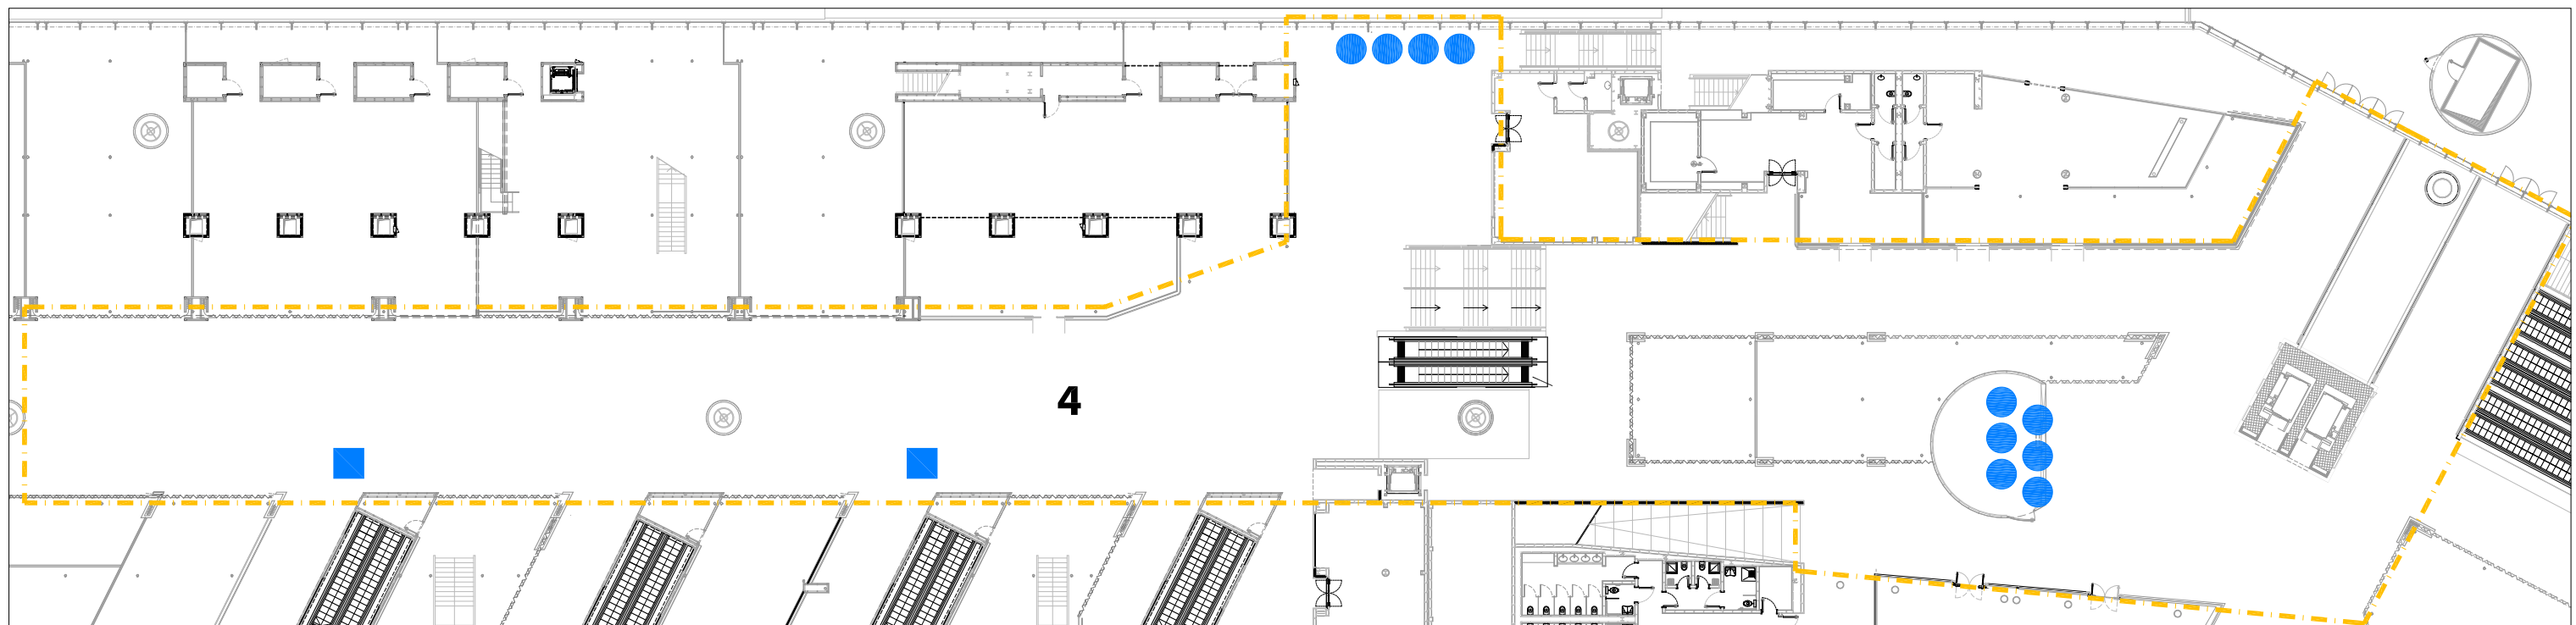

AREA 4: Galleria ala destra

Legenda:

X
Individuazione Area

Legenda:

Biglietterie Self Service

Desk mobili

Occupati

● N° 2

● N° 1

Liberi

● N° 12

● N° 3

Totale

N° 14

N° 4