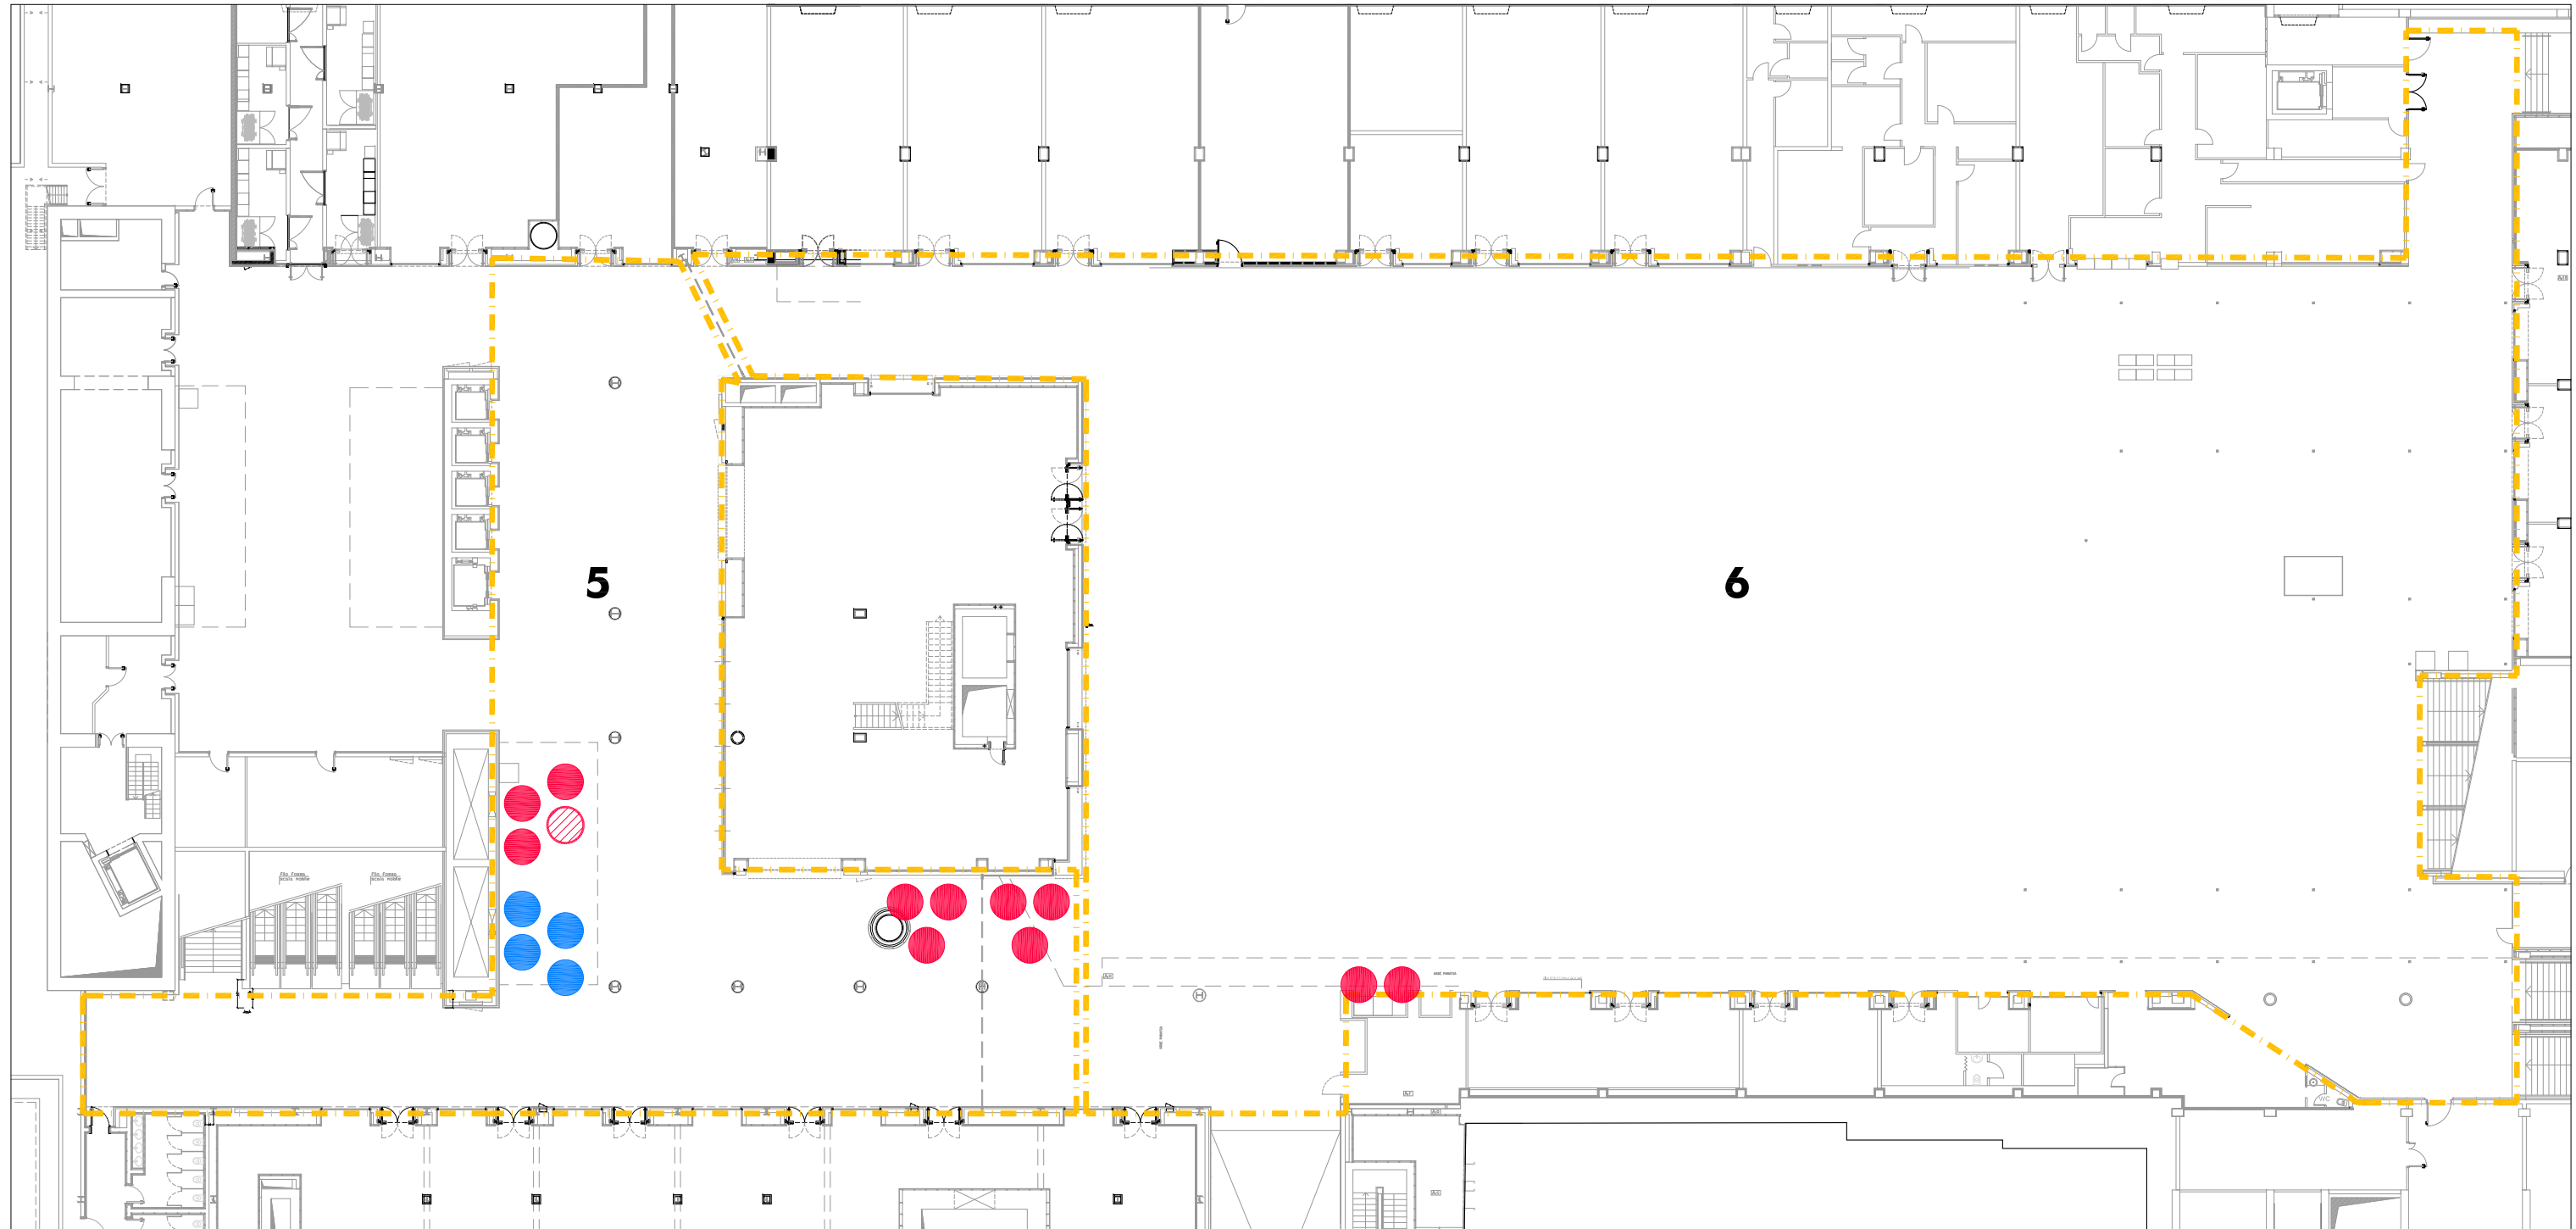

AREA 5: Area accesso alla stazione - AREA 6: Area esterna

Legenda:

X
Individuazione Area

Legenda:

	Occupati	Liberi	Totale
Biglietterie Self Service	● N° 12	● N° 4	N° 16
Desk mobili	■ N° ...	■ N° ...	N° ...
BSS contrattualizzata ma non installata	◌ N° ...