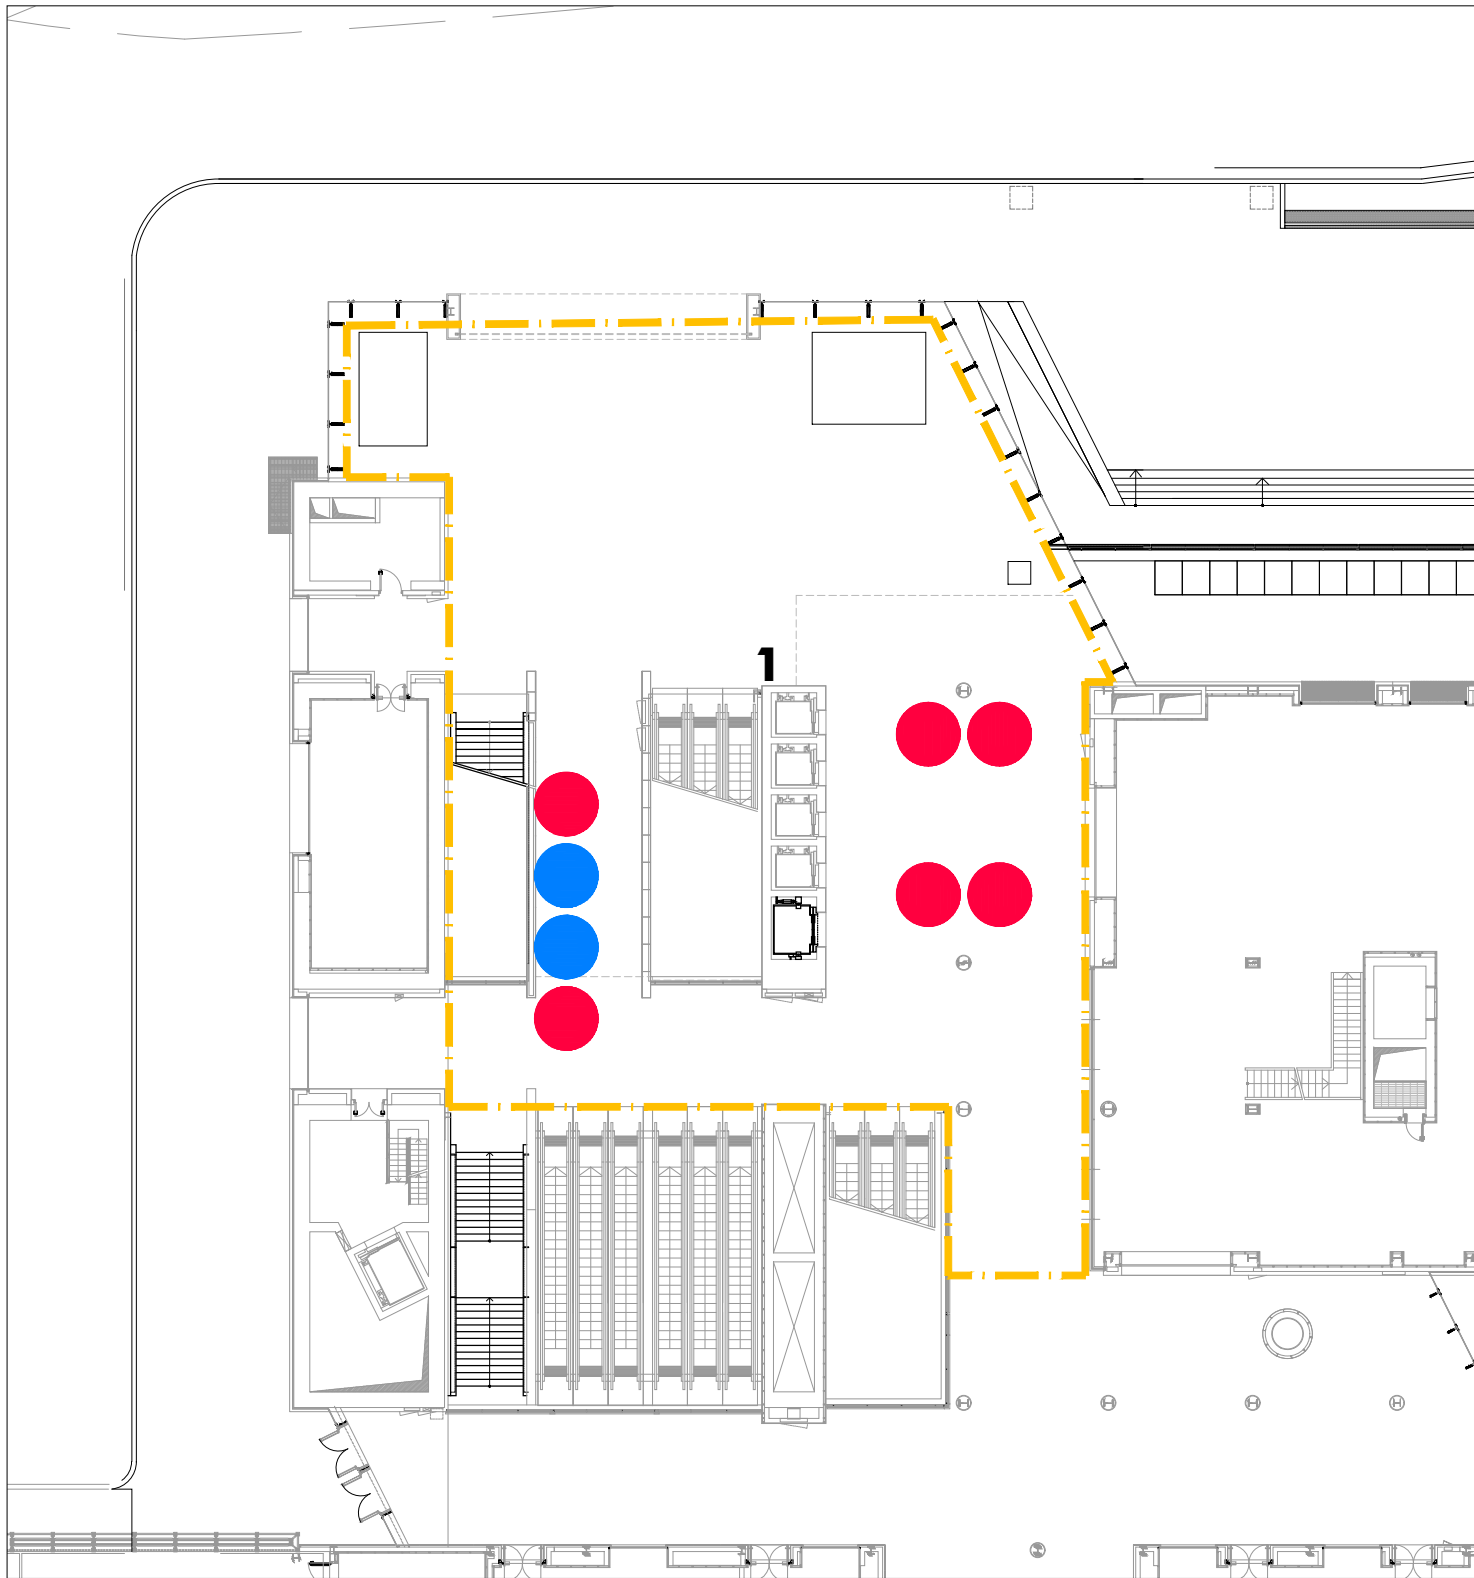

Roma Tiburtina

KEYPLAN: Area 1 e 2

■ ■ ■ ■ ■ Individuazione Aree

Legenda:				Legenda:				Legenda:	
	Occupati	Liberi	Totale		Totale	Occupati	Liberi		
Biglietterie Self Service	● N° 10	● N° 6	N° 16	Locali Biglietteria	Superficie Totale	■ B Mq ...	■ Mq ...	■ A	Locali Accoglienza/Assistenza GS Retail Grandi Stazioni Retail S.p.A. - www.gsretail.it
Desk mobili	■ N° ..	■ N° ...	N° ...	Altri Locali	Superficie Totale	■ Mq ...	■ Mq ...	■	Altri Locali Grandi Stazioni Retail S.p.A. - www.gsretail.it

AREA 1: Atrio lato circonvallazione Tiburtina

AREA 2: Atrio lato via Pietralata

Legenda:

X
Individuazione Aree

Legenda:

	Occupati	Liberi	Totale
Biglietterie Self Service	● N° 10	● N° 6	N° 16
Desk mobili	■ N° ...	■ N° ...	N° 0

KEYPLAN: Galleria Edificio B - Piano Secondo - Area 3-4

KEYPLAN: Galleria Edificio B - Piano Terzo

■ ■ ■ ■ Individuazione Aree

▨ Locale in ambito GS Retail proposto ad Italo

* Area proposta ad Italo per posizionamento

Legenda:

X
Individuazione Area

Legenda:

Biglietterie Self Service

Desk mobili

Occupati

● N° 2

● N° 1