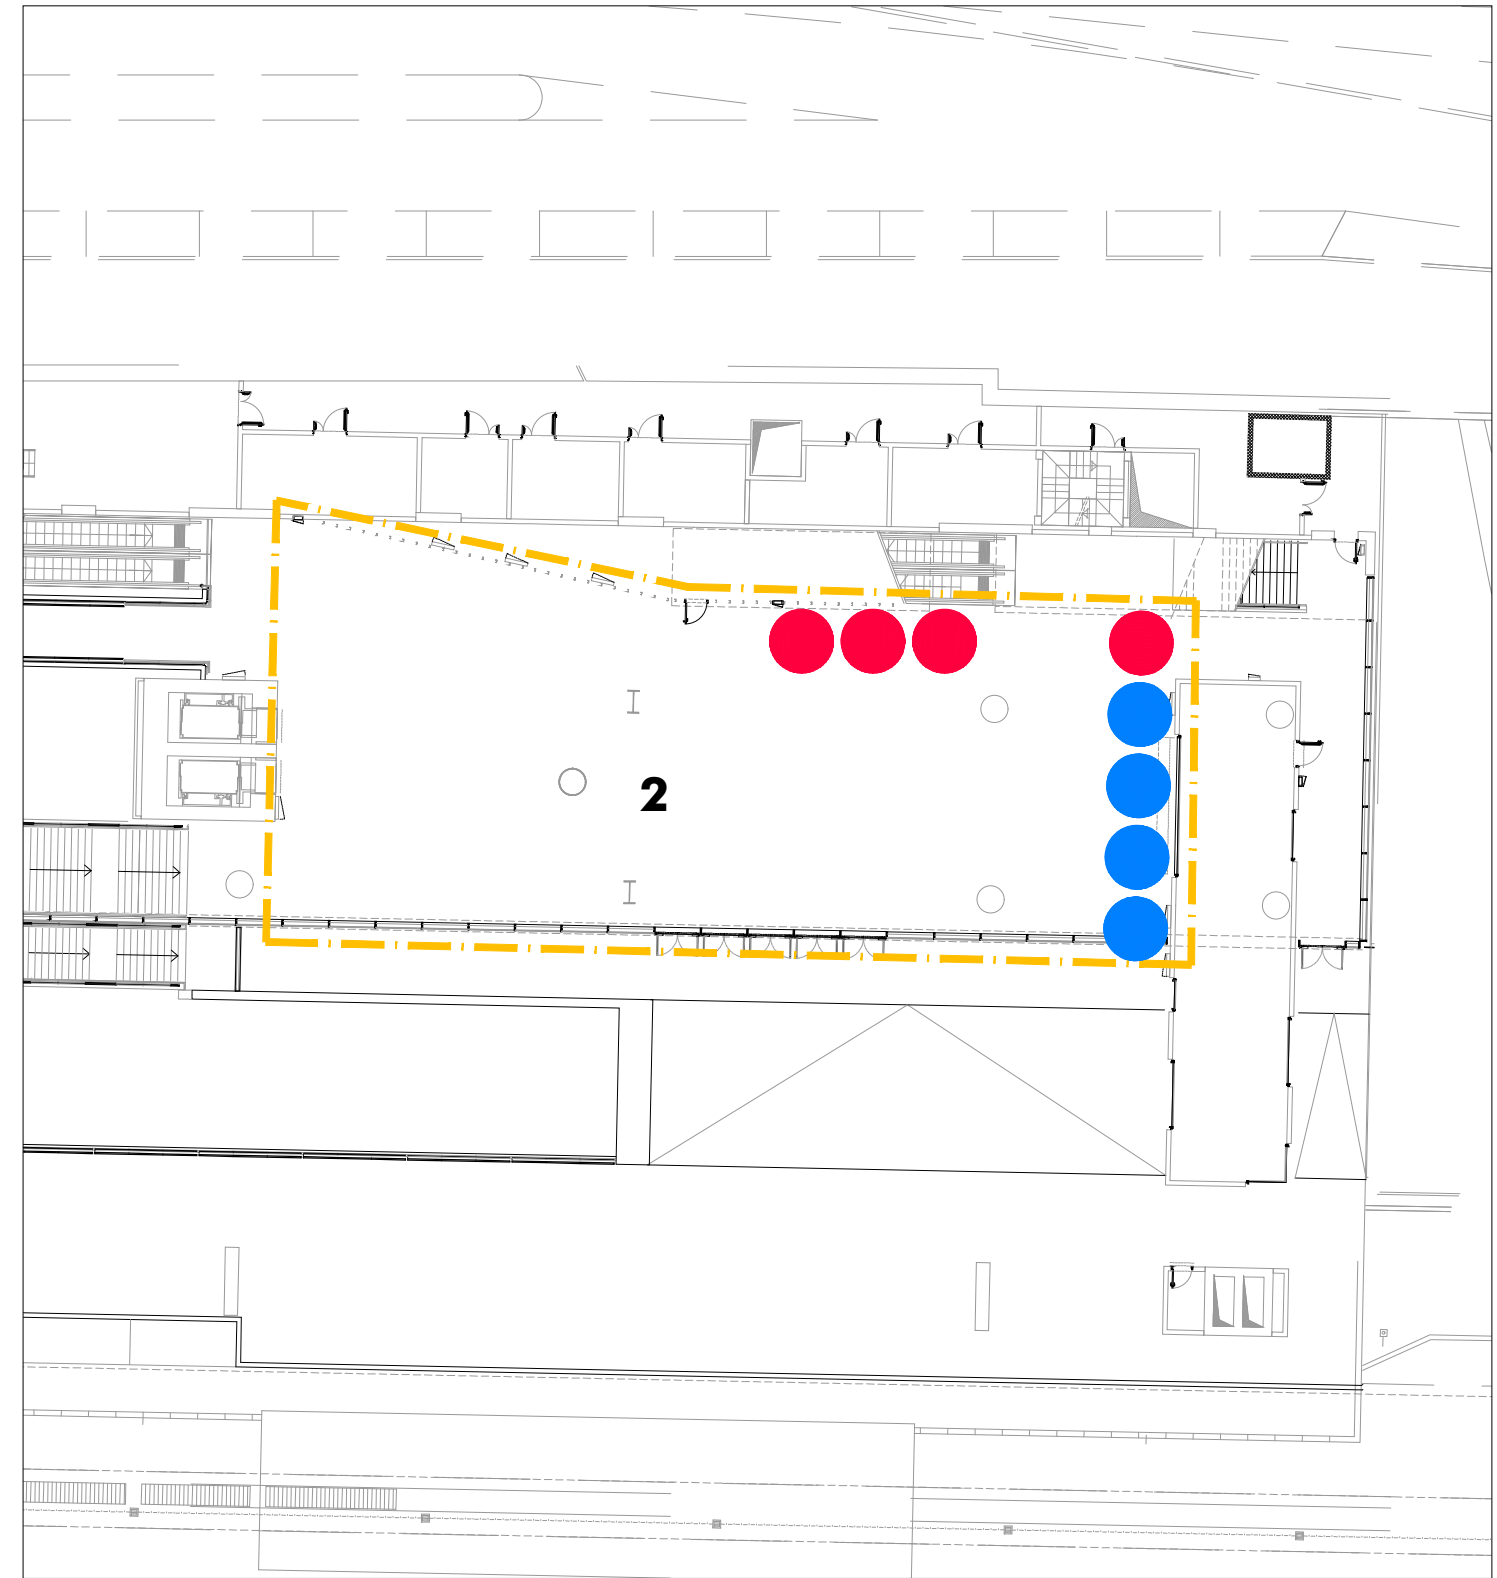

Roma Tiburtina

KEYPLAN: Area 1 e 2

■ ■ ■ ■ ■ Individuazione Aree

Legenda:				Legenda:				Legenda:	
	Occupati	Liberi	Totale		Totale	Occupati	Liberi		
Biglietterie Self Service	● N° 10	● N° 6	N° 16	Locali Biglietteria	Superficie Totale	■ B Mq ...	■ Mq ...	■ A	Locali Accoglienza/Assistenza GS Retail Grandi Stazioni Retail S.p.A. - www.gsretail.it
Desk mobili	■ N° ..	■ N° ...	N° ...	Altri Locali	Superficie Totale	■ Mq ...	■ Mq ...	■	Altri Locali Grandi Stazioni Retail S.p.A. - www.gsretail.it

AREA 1: Atrio lato circonvallazione Tiburtina

AREA 2: Atrio lato via Pietralata

Legenda:

X
Individuazione Aree

Legenda:

	Occupati	Liberi	Totale
Biglietterie Self Service	● N° 10	● N° 6	N° 16
Desk mobili	■ N° ...	■ N° ...	N° 0

KEYPLAN: Galleria Edificio B - Piano Secondo - Area 3-4

KEYPLAN: Galleria Edificio B - Piano Terzo

■ ■ ■ ■ Individuazione Aree

▨ Locale in ambito GS Retail proposto ad Italo

* Area proposta ad Italo per posizionamento

Legenda:	Occupati	Liberi	Totale
Biglietterie Self Service	● N° 2	● N° 12	N° 14
Desk mobili	■ N° 1	■ N° 3	N° 4

Legenda:	Totale	Occupati	Liberi
Locali Biglietteria	Superficie Totale	■ B Mq 298	■ Mq ...
Altri Locali	Superficie Totale	■ Mq ...	■ Mq ...