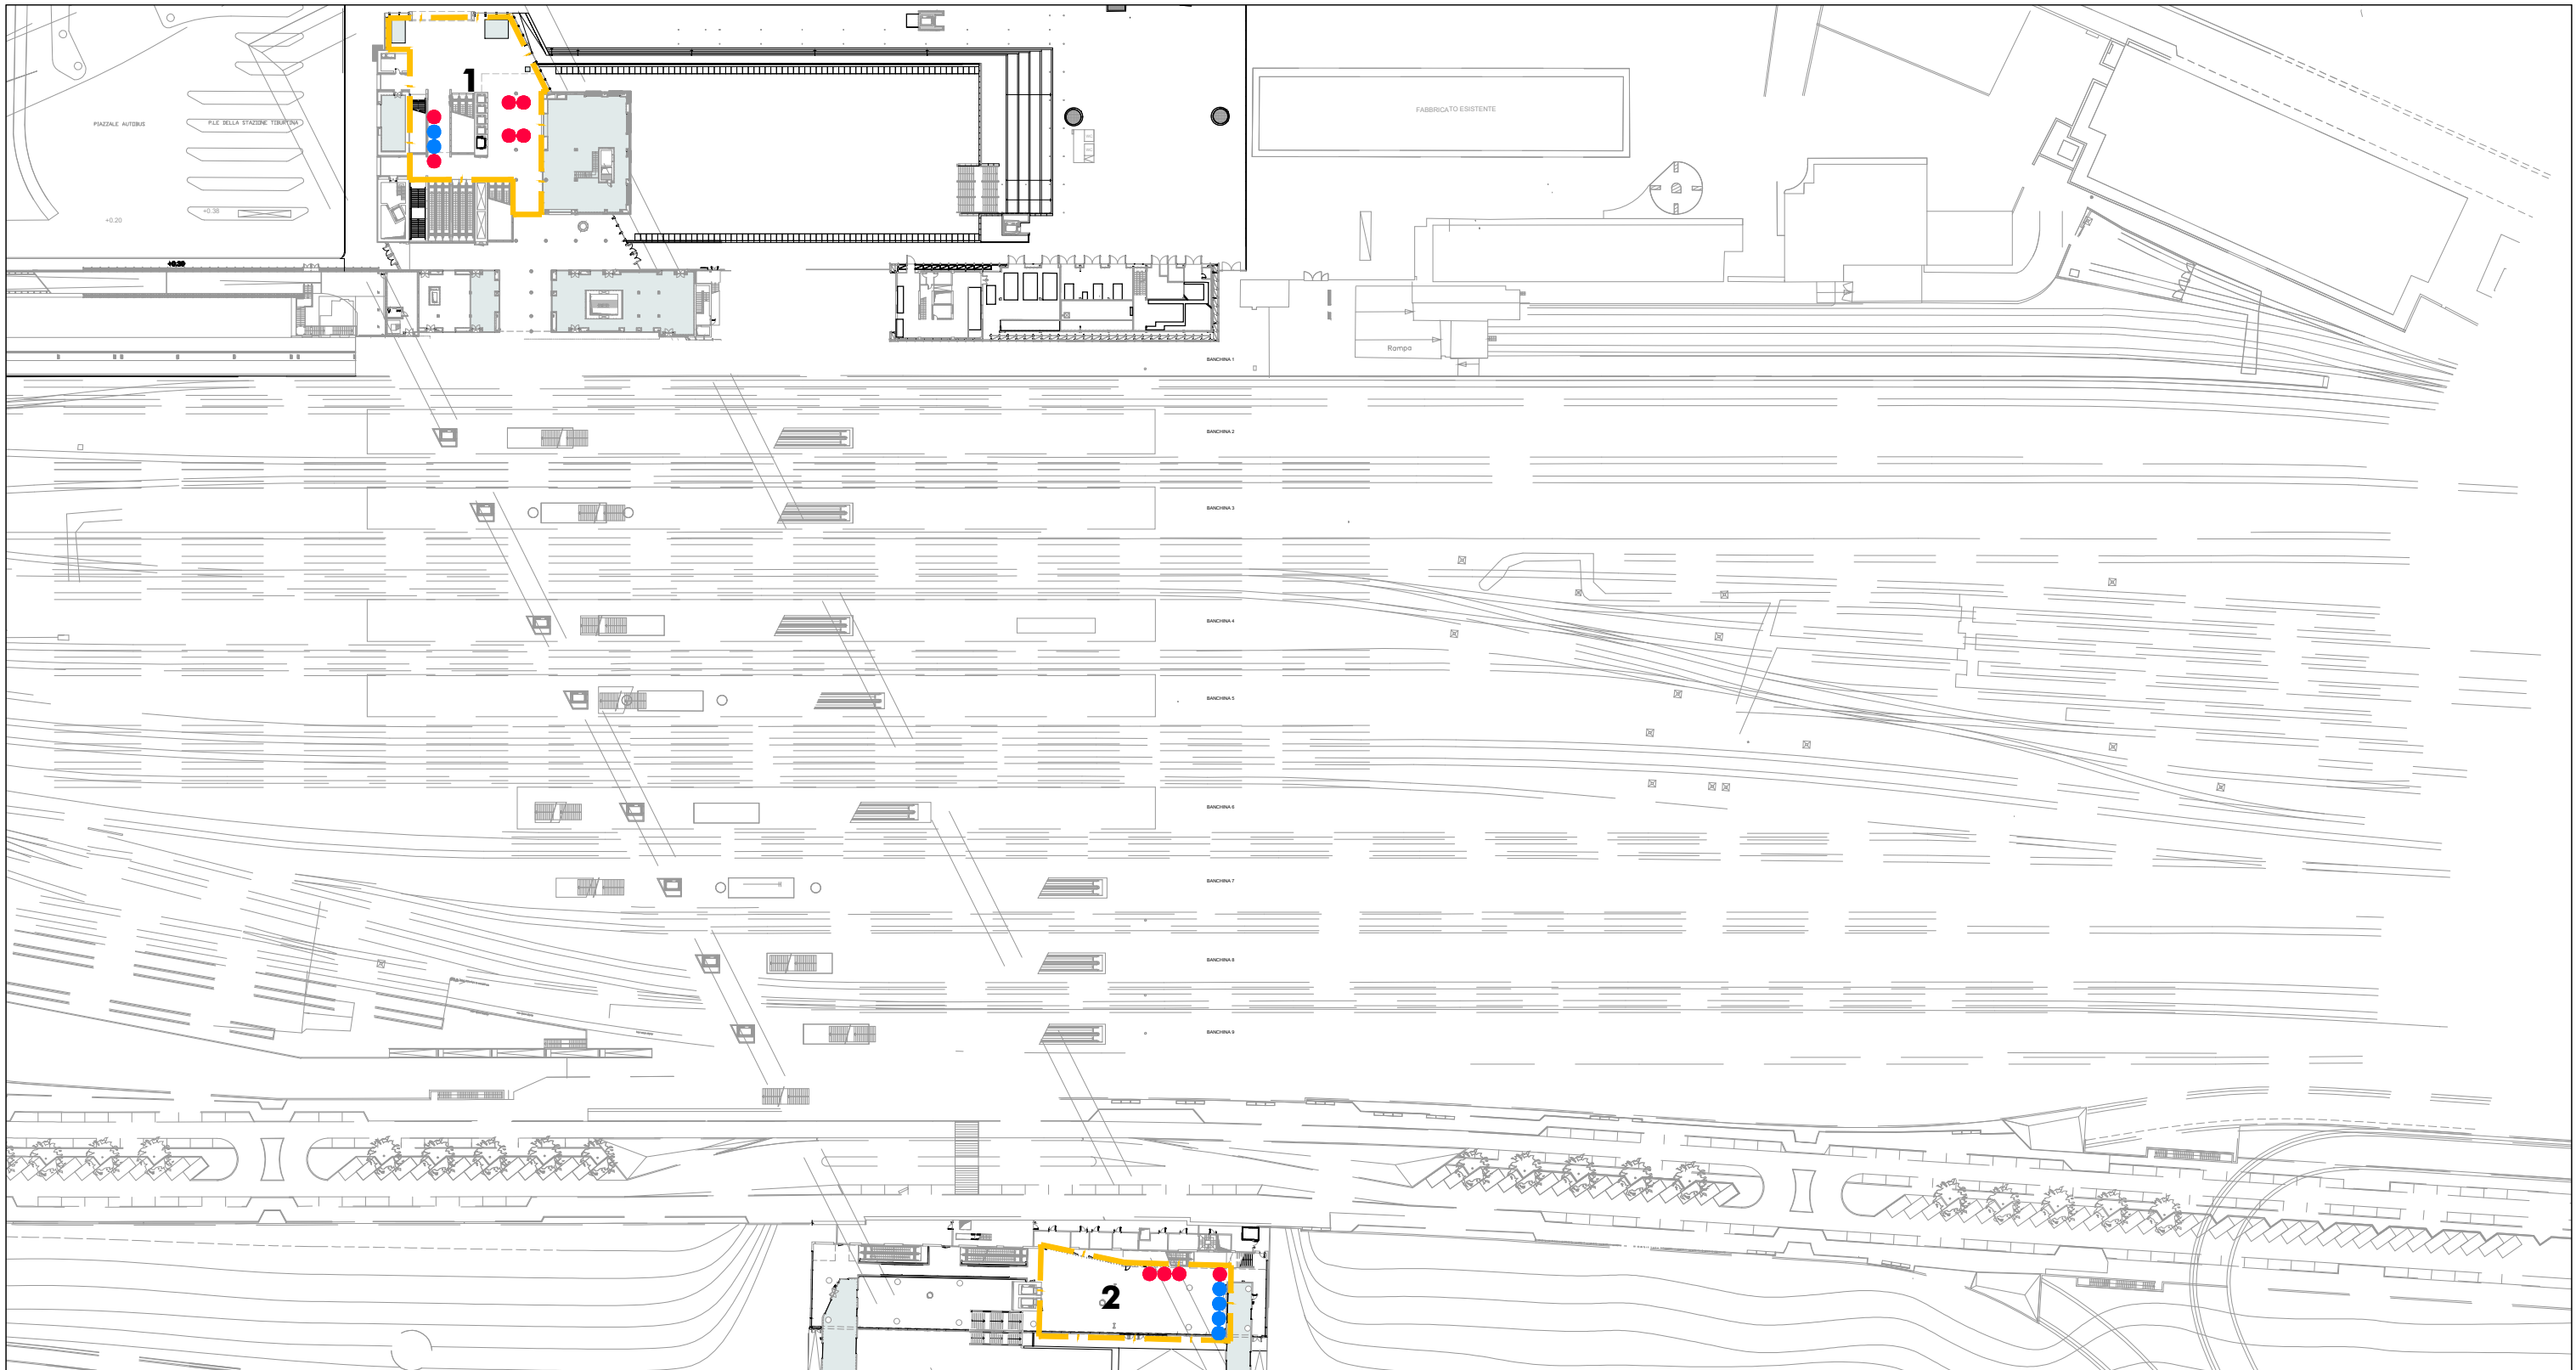

Roma Tiburtina

KEYPLAN: Area 1 e 2

■ ■ ■ ■ ■ Individuazione Aree

Legenda:				Legenda:				Legenda:	
	Occupati	Liberi	Totale		Totale	Occupati	Liberi		
Biglietterie Self Service	● N° 10	● N° 6	N° 16	Locali Biglietteria	Superficie Totale	■ B Mq ...	■ Mq ...	■ A	Locali Accoglienza/Assistenza GS Retail Grandi Stazioni Retail S.p.A. - www.gsretail.it
Desk mobili	■ N° ..	■ N° ...	N° ...	Altri Locali	Superficie Totale	■ Mq ...	■ Mq ...	■	Altri Locali Grandi Stazioni Retail S.p.A. - www.gsretail.it

AREA 1: Atrio lato circonvallazione Tiburtina

AREA 2: Atrio lato via Pietralata

Legenda:

X
Individuazione Aree

Legenda:

	Occupati	Liberi	Totale
Biglietterie Self Service	● N° 10	● N° 6	N° 16
Desk mobili	■ N° ...	■ N° ...	N° 0

KEYPLAN: Galleria Edificio B - Piano Secondo - Area 3-4

KEYPLAN: Galleria Edificio B - Piano Terzo

■ ■ ■ ■ Individuazione Aree

▨ Locale in ambito GS Retail proposto ad Italo

* Area proposta ad Italo per posizionamento

Liberi

● N° 12

● N° 3

Totale

N° 14

N° 4

KEYPLAN: Piazza Ipogea - Edificio A - Piano 1° Interrato - Area 5-6

■ ■ ■ ■ ■ Individuazione Aree