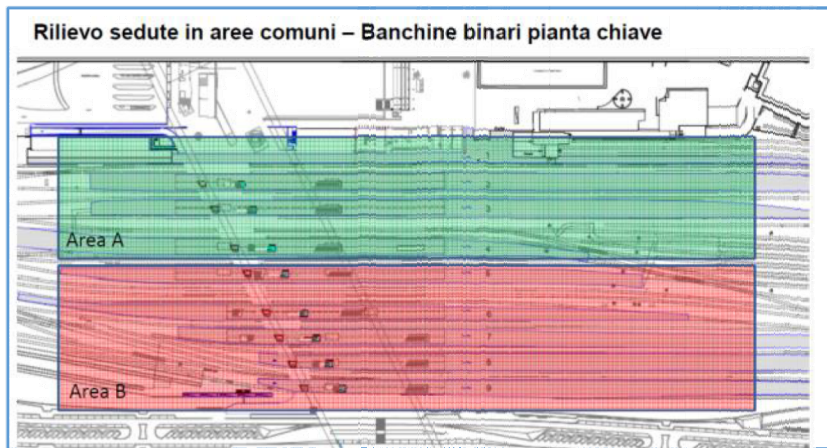

Biglietterie tradizionali

Area	IFF	MQ lordi	Scadenza
Biglietteria	IF1	298	10/12/2033
Totale		298	

Numero treni passeggeri*

	N. treni/g in Partenza	N. treni/g in Arrivo	N. treni/g in Transito
Roma Tiburtina	67	69	332

* Fonte dati Rete Ferroviaria Italiana SpA

Spazi di Accoglienza ad Accesso Libero

Banchine binari:
359 sedute
(101 panchine)

Totale Sedute in Stazione: **359**

Rilievo sedute in aree comuni - Area A

Rilievo sedute in aree comuni - Area B